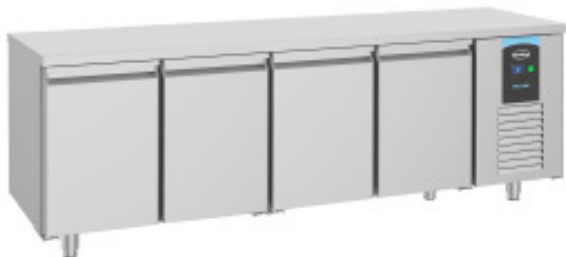

# Table Réfrigérée Positive GN 1/1 à 4 Portes - 632 L

CB74895510

Table Réfrigérée Positive GN 1/1 à 4 Portes - 632 L, idéale pour conserver les aliments frais et prêts à l'emploi. Avec une puissance de 308W et une température allant jusqu'à -2°C, elle offre un volume de 632 L pour stocker une grande quantité d'ingrédients. Sa finition en acier inoxydable et ses portes battantes en font un équipement robuste et pratique pour les cuisines professionnelles.

## Caractéristiques Produit :

Alimentation : 230 V	Volume (L) : 632	Type de Porte : Battante
Température Minimum (°C) : -2	Température Maximum (°C) : 8	Porte : Pleine
Nombre de portes : 4	Finition Extérieure : Inox	Longueur (mm) : 2330
Profondeur (mm) : 700	Hauteur (mm) : 850	Poids (kg) : 205
Matière : Acier Inoxydable	Puissance (W) : 308	Eclairage Intérieur : Non
Dimensions des Plaques / Grilles ( mm ) : GN 1/1 : 325 x 530	Taille GN : GN 1/1	Couleur : Argent / Inox
Type de Froid : Ventilé	Classe Energétique : A	Températures : Négatives et Positives
Consommation d'énergie (kWh/an) : 481	Thermostat : Oui	Réfrigéré : Oui
Température ambiante d'utilisation Maximale (°C) : 43°C	Dossieret : Sans dossieret	Liquide de refroidissement : R290
Classe climatique : 5	Type d'Inox : Inox AISI 430	

# Table Réfrigérée Positive GN 1/1 à 4 Portes - 632 L

CB74895510