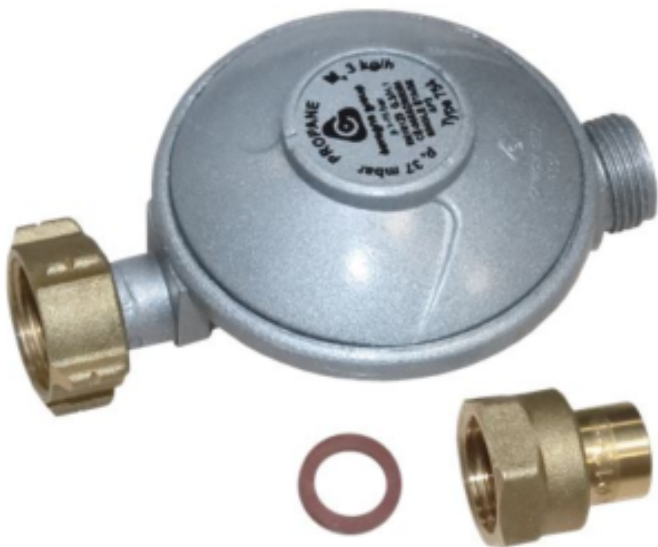

Drukregelaar voor Aansluiting op Propaangas voor Gasfriteuse 23 L DLLF5216417

Productkenmerken:

Gewicht (kg) : 1

Informations Logistiques :

Largeur : 80 mm

Profondeur : 110 mm

Hauteur : 50 mm