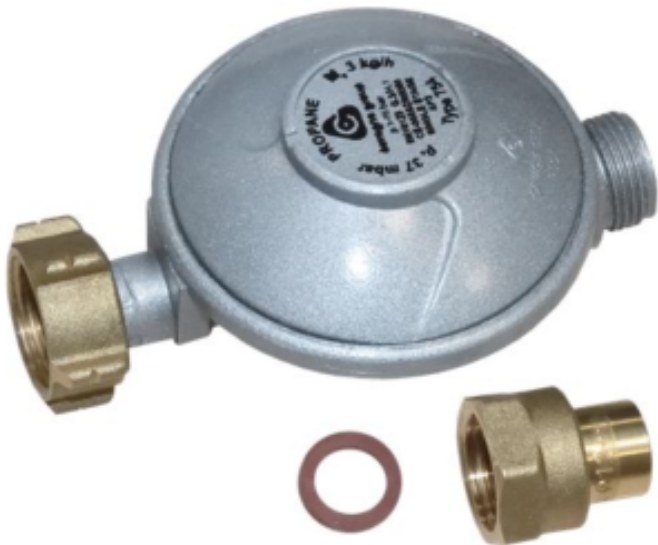

Regulator for Propane Gas Connection for 23 L Gas Fryer

DLLF5216417

Product Features:

Weight (kg) : 1

Informations Logistiques :

Largeur : 80 mm

Profondeur : 110 mm

Hauteur : 50 mm