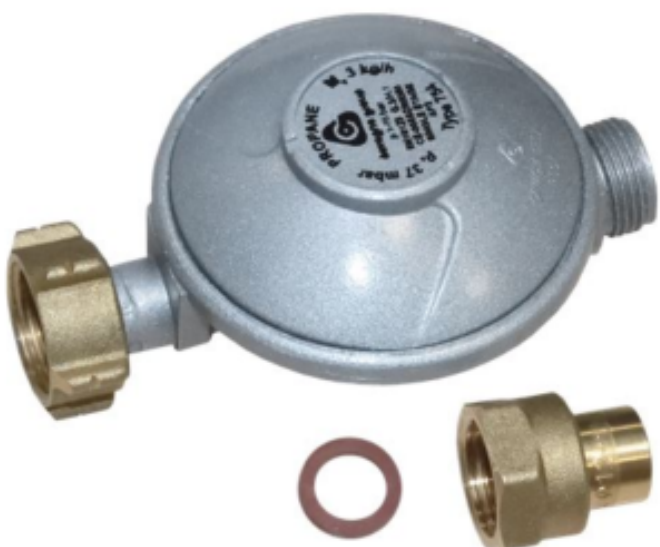

Drukregelaar voor Aansluiting op Propaangas voor  
Gasfriteuse 23 L  
DLLF5216417

FourniResto 

Productkenmerken:

Informations Logistiques :

Largeur : 0 mm

Profondeur : 0 mm

Hauteur : 0 mm