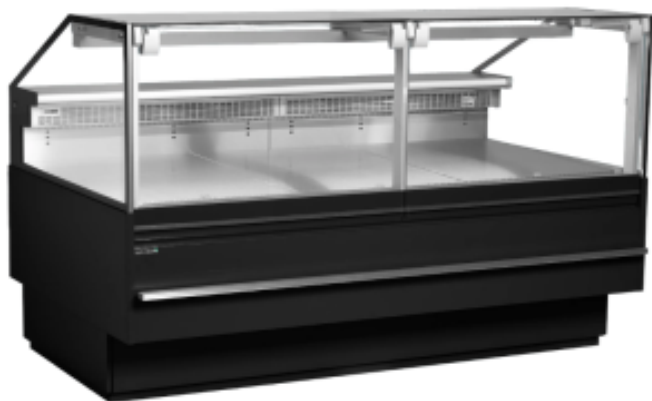

Vitrine de Service Premium avec Plan de Travail - 489 L

TDSOCA18790B

TEFCOLD

La Vitrine de Service Premium avec Plan de Travail - 489 L allie performance et design pour les professionnels exigeants. Dotée d'une grande capacité de 489 litres et d'une puissance de 480 watts, cette vitrine offre une régulation précise de la température (0-4°C). Le plan de travail en inox et l'éclairage intérieur optimisent l'efficacité et la visibilité. Conçue pour un nettoyage facile, sa structure noire et épurée renforce l'attrait visuel du produit exposé, faisant de cette vitrine un choix élégant et fonctionnel.

Caractéristiques Produit :

Alimentation : 220-240 V	Volume (L) : 489	Température Minimum (°C) : 0
Température Maximum (°C) : 4	Finition Extérieure : Noir	Longueur (mm) : 1923
Profondeur (mm) : 1120	Hauteur (mm) : 1190	Poids (kg) : 310
Puissance (W) : 480	Matière : Inox	Eclairage Intérieur : Oui
Couleur : Noir	Type de Froid : Ventilé	Classe Energétique : E
Thermostat : Oui	Classe climatique : 3	Gaz réfrigérant de série : R290

Informations Logistiques :

Largeur : 2100 mm	Profondeur : 1250 mm	Hauteur : 1400 mm
-------------------	----------------------	-------------------