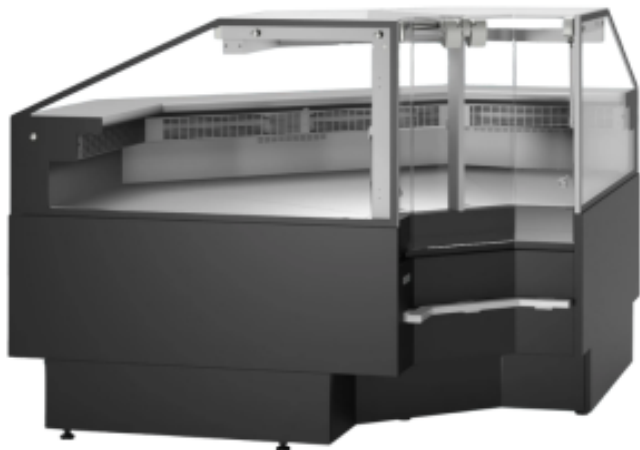

90° Angle Module Refrigerated Counter - 345 L

TDSOCA90INTB

TEFCOLD 

Product Features:

Food : 220-240-v	Volume (L) : 345	Minimum Temperature (°C) : 0
Maximum Temperature (°C) : 4	Exterior Finish : black	Depth (mm) : 1120
Height (mm) : 1190	Weight (kg) : 235	Subject : stainless-steel
Power (W) : 315	Interior Lighting : yes	Color : black
Type of Cold : ventilated	Thermostat : yes	Maximum operating ambient temperature (°C) : 25c
Climate class : 3	Refrigerant gas included : r290	

Informations Logistiques :

Largeur : 1500 mm	Profondeur : 1450 mm	Hauteur : 1400 mm
-------------------	----------------------	-------------------