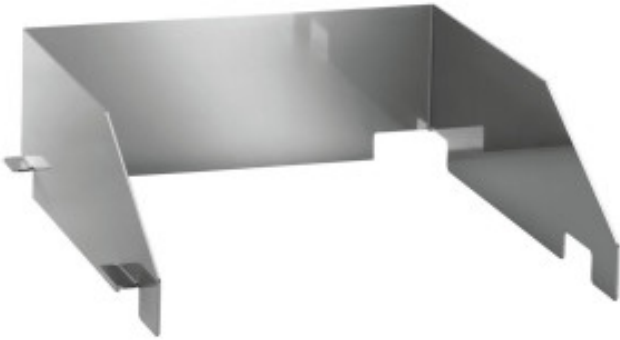

Achterwand 740 voor Snackplaat BR285071

Bartscher

Achterwand voor een 400 breed snackbarplaat van de serie 700 van Bartscher.

Productkenmerken:

Lengthe (mm) : 354	Diepte (mm) : 470	Hoogte (mm) : 120
Gewicht (kg) : 2.9	Stof : inox	Soort apparaat : accessoires

Informations Logistiques :

Largeur : 470 mm	Profondeur : 120 mm	Hauteur : 350 mm
------------------	---------------------	------------------